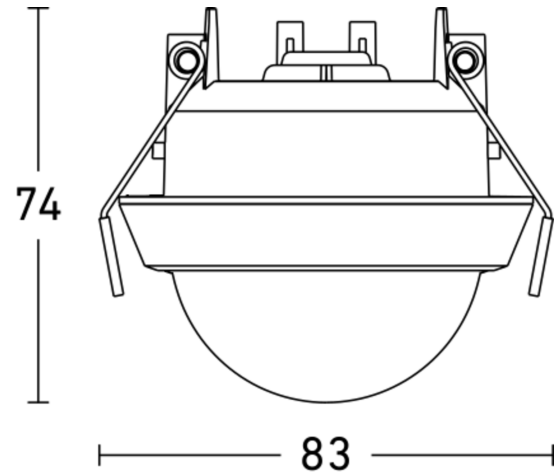

Maßzeichnung

Schaltplan Phasen- und -abschnittsdimmung